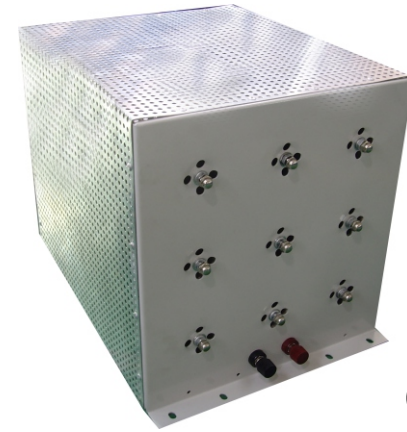

GMA2 Resistance box 3KW~10KW

(The original image)

430 ± 1.0

positive

260 ± 1.0

350 ± 1.0

side

GMA1电阻箱 0.45KW~2.5KW

(原图)

正面

侧面

GMA1电阻箱 16KW

(原图)

430 ± 1.0

正面

365 ± 1.0