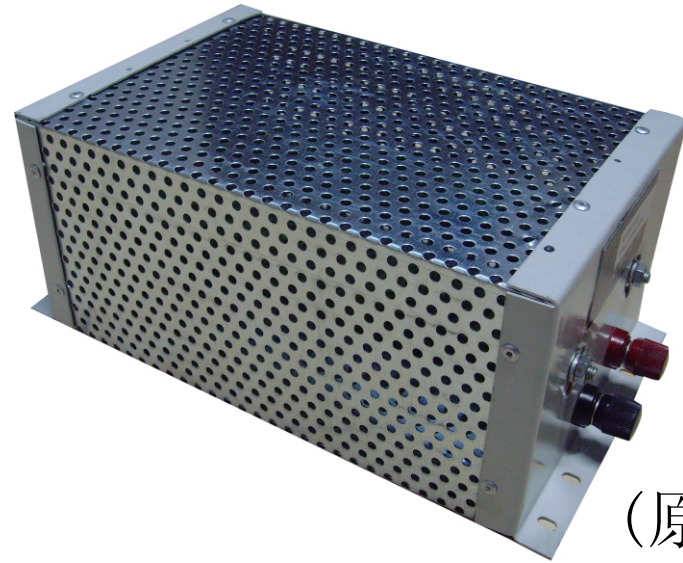

GMA2 Resistance box 3KW~10KW

(The original image)

430 ± 1.0

positive

260 ± 1.0

350 ± 1.0

side

GMA1电阻箱 0.45KW~2.5KW

(原图)

正面

侧面

GMA1电阻箱 16KW

(原图)

430 ± 1.0

正面

365 ± 1.0

350 ± 1.0

侧面