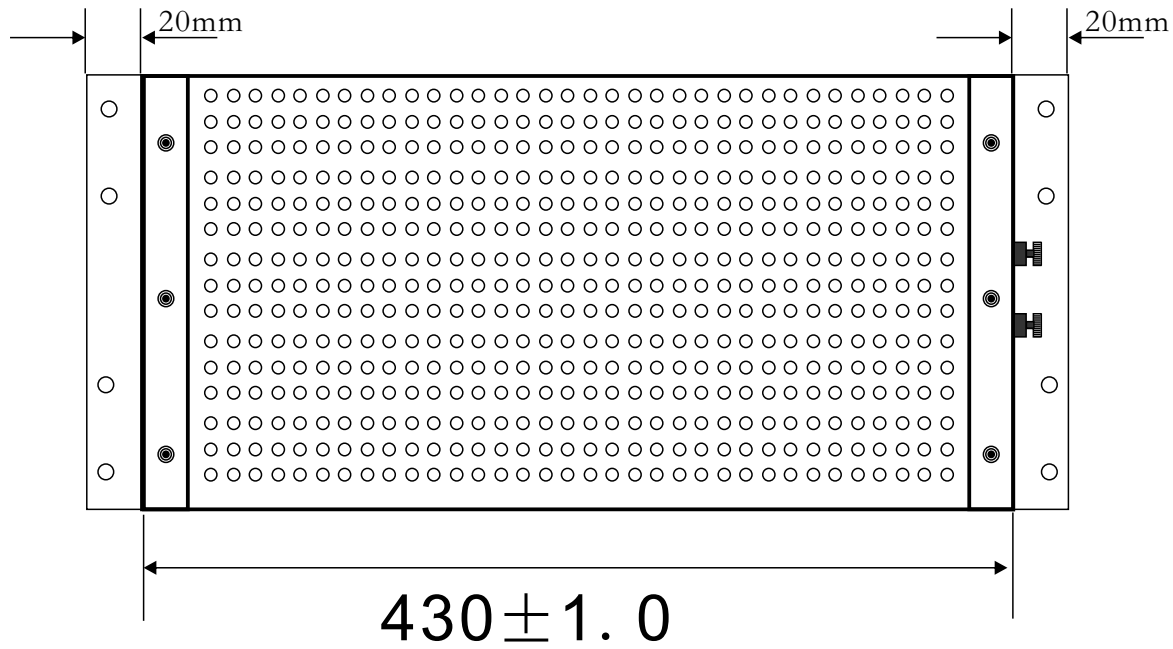

GMA2 Resistance box 3KW~10KW

(The original image)

430 ± 1.0

positive

260 ± 1.0

350 ± 1.0

side

GMA1电阻箱 0.45KW~2.5KW

(原图)

正面

侧面

GMA1电阻箱 16KW

(原图)

430 ± 1.0

正面

365 ± 1.0

350 ± 1.0

侧面