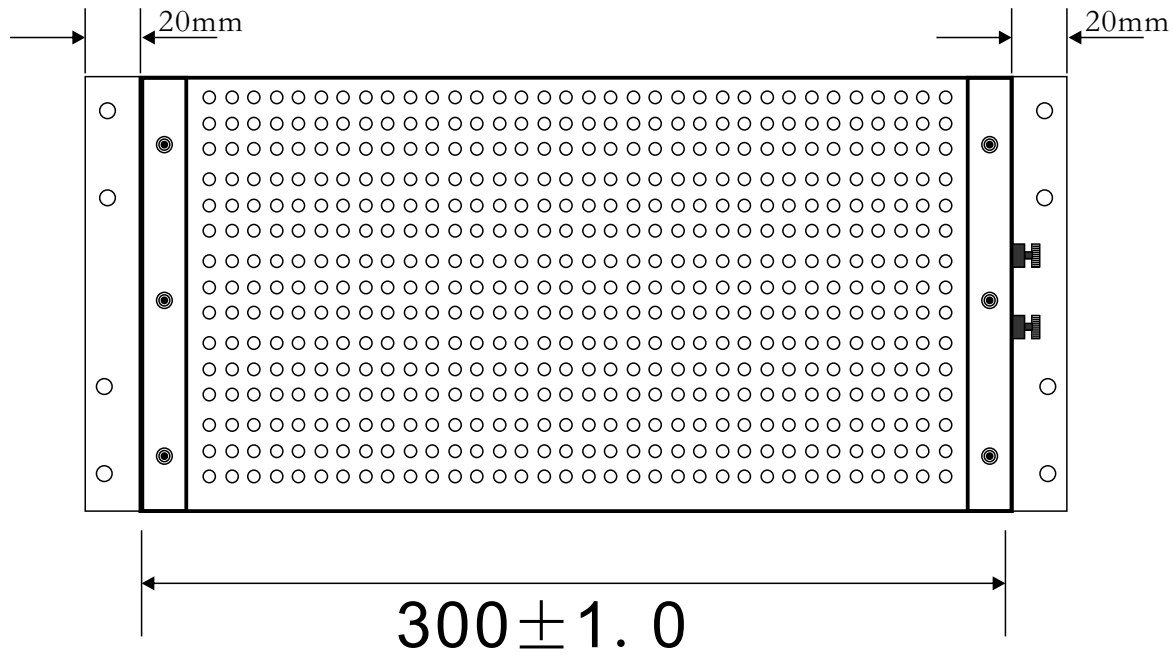

GMA2 Resistance box 3KW~10KW

(The original image)

430 ± 1.0

positive

260 ± 1.0

350 ± 1.0

side

GMA1电阻箱 0.45KW~2.5KW

(原图)

正面

侧面

GMA1电阻箱 16KW

(原图)

430 ± 1.0

正面

365 ± 1.0

350 ± 1.0

侧面