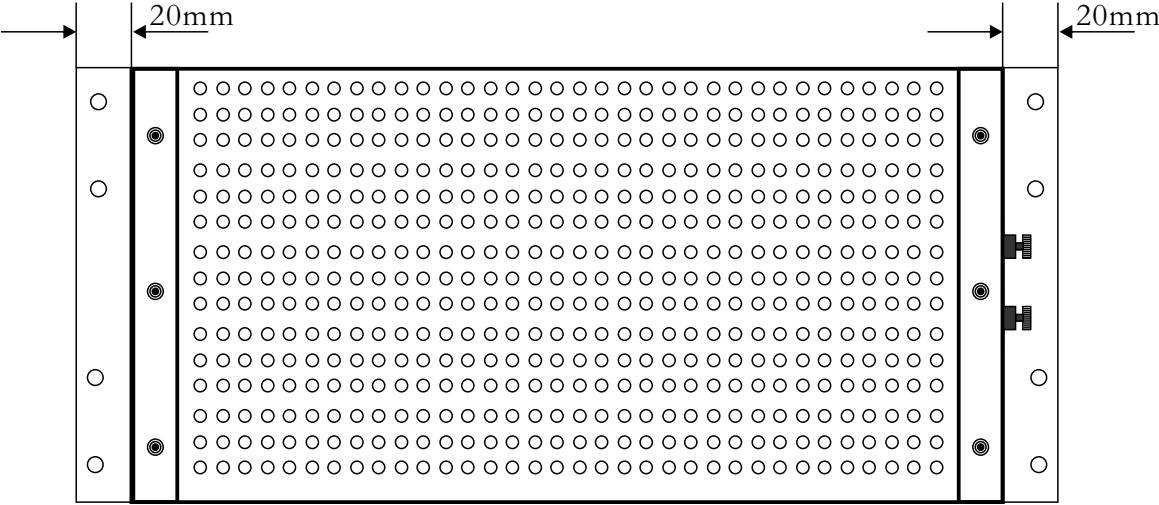

GMA2 Resistance box 3KW~10KW

(The original image)

430 ± 1.0

positive

260 ± 1.0

350 ± 1.0

side

GMA1电阻箱 0.45KW~2.5KW

(原图)

正面

侧面

GMA1电阻箱 16KW

(原图)

430 ± 1.0

正面

365 ± 1.0

350 ± 1.0

侧面