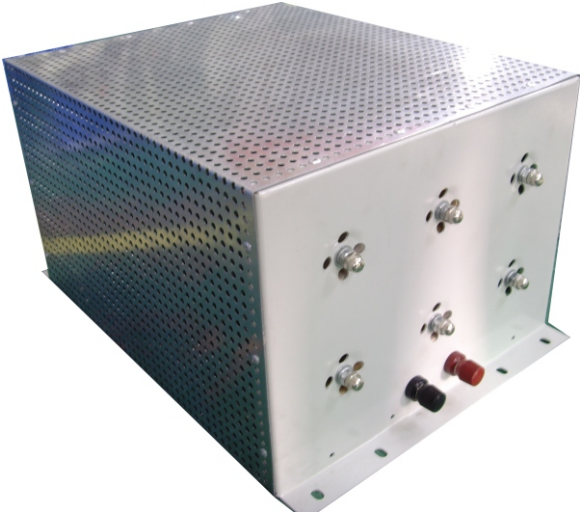

GMA2 Resistance box 3KW~10KW

(The original image)

430 ± 1.0

positive

260 ± 1.0

350 ± 1.0

side

GMA1电阻箱 0.45KW~2.5KW

(原图)

正面

侧面

GMA1电阻箱 16KW

(原图)

430 ± 1.0

正面

365 ± 1.0

350 ± 1.0

侧面