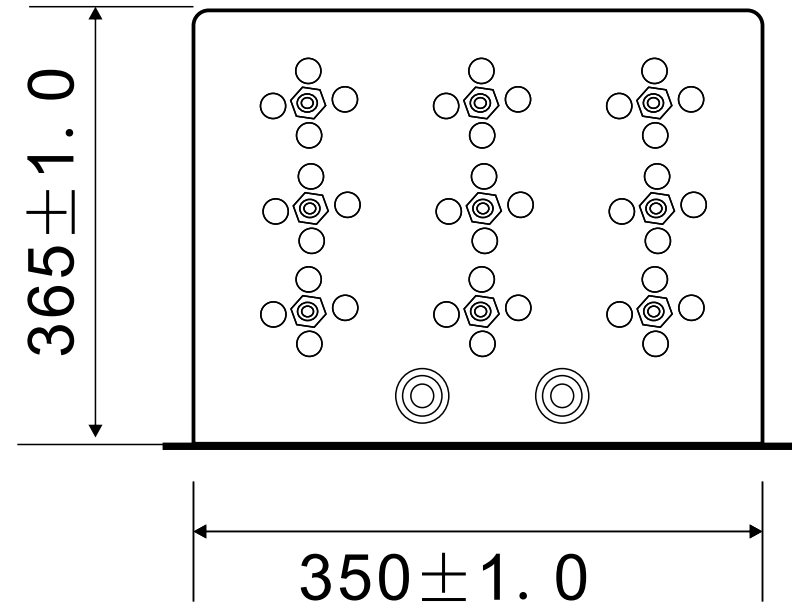

(原图)

正面

侧面

GMA1电阻箱 16KW

(原图)

430 ± 1.0

正面

365 ± 1.0

350 ± 1.0

侧面