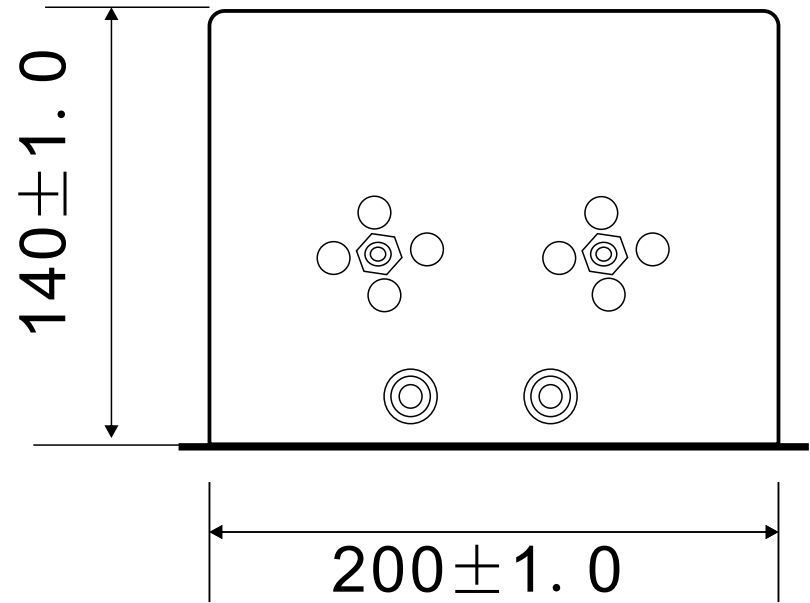

GMA2 Resistance box 3KW~10KW

(The original image)

430 ± 1.0

positive

260 ± 1.0

350 ± 1.0

side

GMA1电阻箱 0.45KW~2.5KW

(原图)

正面

侧面

GMA1电阻箱 16KW

(原图)

430 ± 1.0

正面

365 ± 1.0

350 ± 1.0

侧面